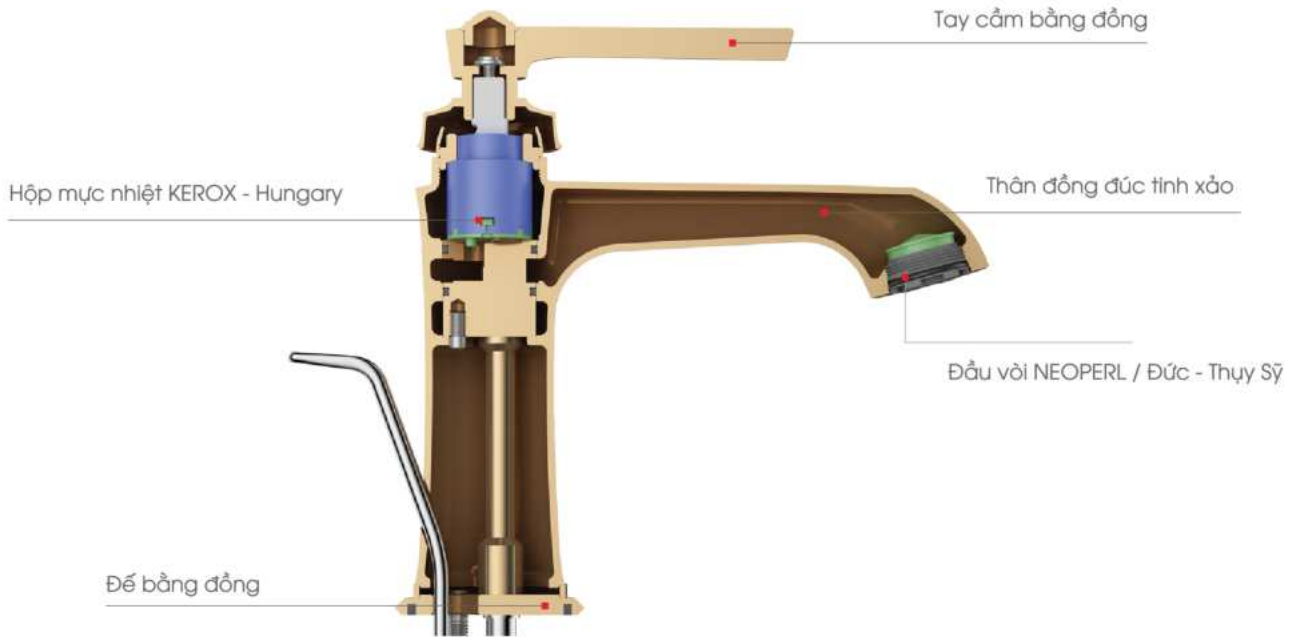

SẢN XUẤT SẢN PHẨM CHẤT LƯỢNG ĐỂ ĐEM TỚI TRẢI NGHIỆM TỐT HƠN