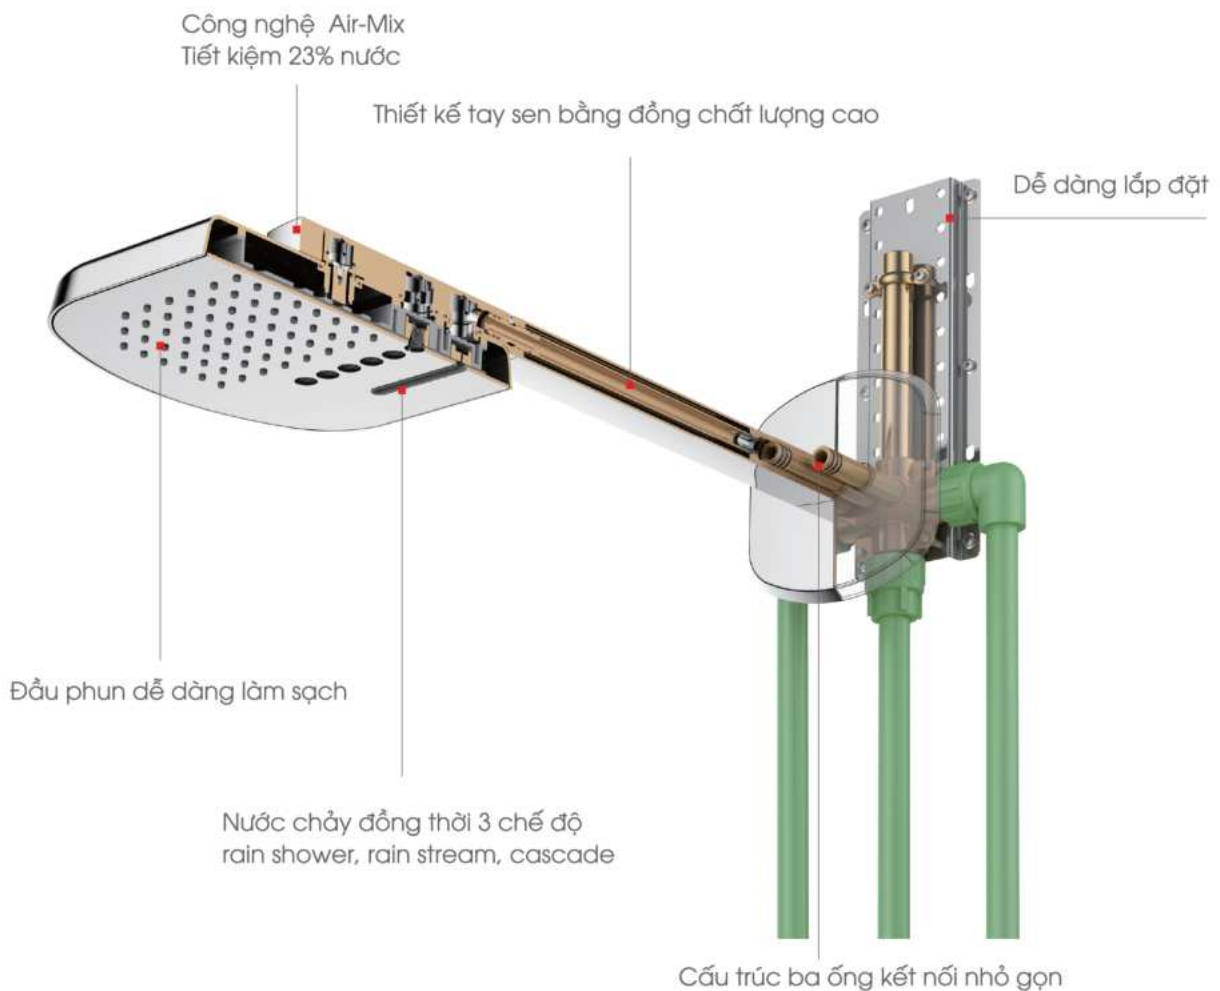

Vòi hoa sen  
dễ dàng vệ sinh
- 

Vòi massage body
- 

Chứng chỉ được cấp cho sản phẩm đạt tiêu chuẩn  
về đảm bảo các yếu tố an toàn nước tại Vương Quốc

## Áp suất nước

- 

Thích hợp cho hệ thống nước áp suất thấp với yêu cầu áp suất tối thiểu 0,2 bar
- 

Thích hợp cho các hệ thống nước áp suất trung bình với yêu cầu áp suất tối thiểu 0,5 bar
- 

Thích hợp cho hệ thống nước áp suất cao với yêu cầu áp suất tối thiểu là 1,0 bar

# AIR-MIX RAIN SHOWER TIẾT KIỆM 23% NƯỚC

Thiết kế của bát sen đỉnh giúp tiết kiệm nước mà không làm giảm sự thoải mái khi tắm, tiết kiệm nước đến 23%.

1. Hệ thống khóa kẹp
2. Lưới lọc cặn bẩn
3. Kiểm soát dòng chảy ổn định mọi áp suất
4. Công nghệ Air-Mix
5. Đồng đúc nguyên khối siêu bền
6. Chiều dày bát sen đỉnh siêu mỏng
7. Đầu phun dễ dàng vệ sinh