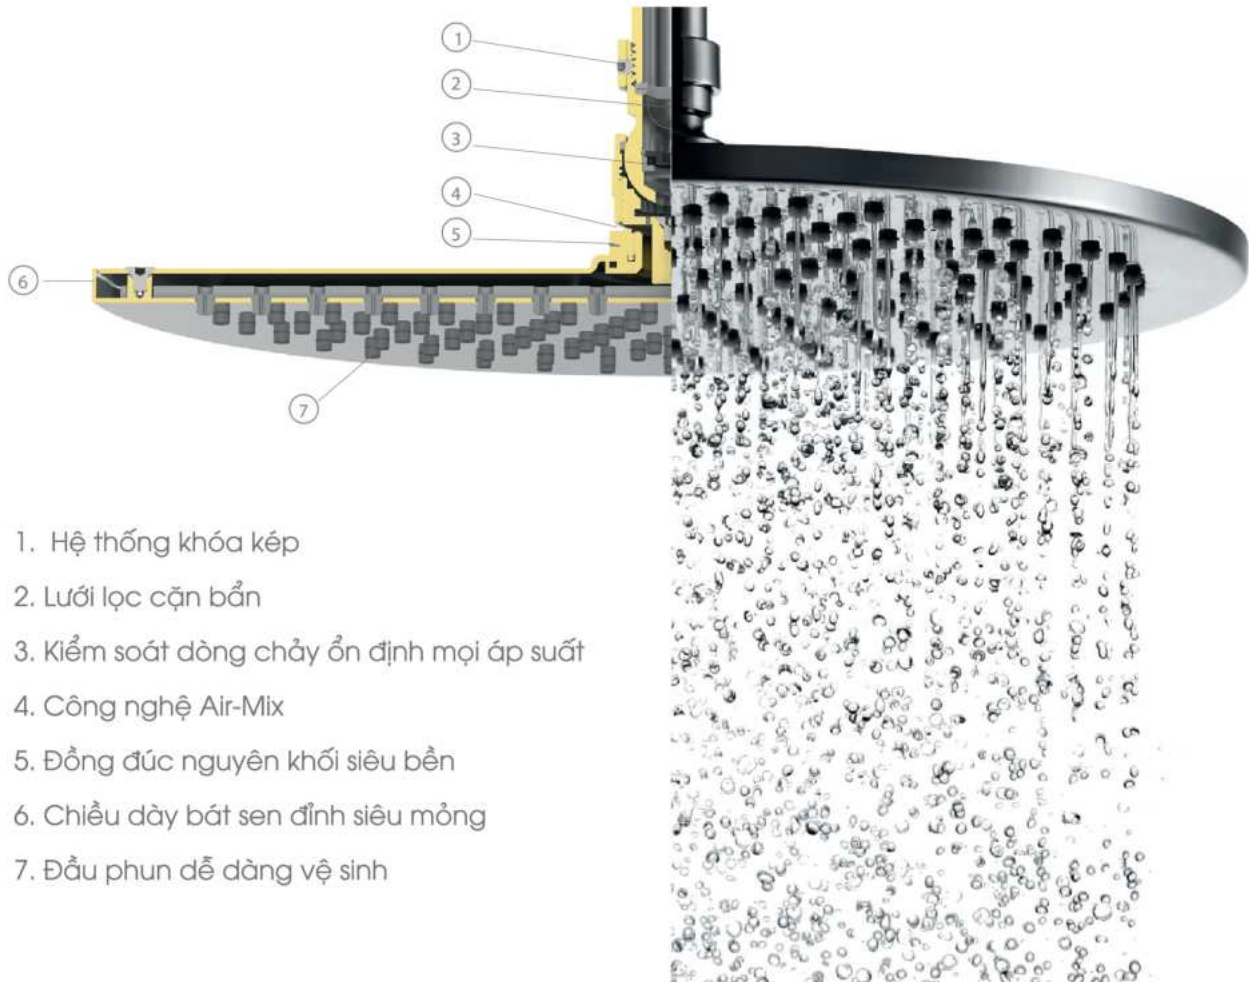

## Áp suất nước

- 

Thích hợp cho hệ thống nước áp suất thấp với yêu cầu áp suất tối thiểu 0,2 bar
- 

Thích hợp cho các hệ thống nước áp suất trung bình với yêu cầu áp suất tối thiểu 0,5 bar
- 

Thích hợp cho hệ thống nước áp suất cao với yêu cầu áp suất tối thiểu là 1,0 bar

## Chứng chỉ quốc tế

FLOVA mang đến một môi trường nước trong lành hơn. Trong suốt quá trình sản xuất sản phẩm, sự phát triển, sự đổi mới và thiết kế của chúng tôi đã giành được nhiều chứng nhận: ISO 9001 Hệ thống quản lý chất lượng, Chứng chỉ UK WRAS, Chứng chỉ CUPC của Mỹ & Canada, NSF 61 Chứng chỉ an toàn nước của WHO, chứng chỉ Lead Plumbing Law, CE chứng chỉ sản phẩm liên minh Châu Âu, NSF 372 Chứng chỉ không chì. Sản phẩm phổ biến hàng đầu tại Đức, Anh, Liên minh Châu Âu, Bắc Mỹ và Úc.

# AIR-MIX RAIN SHOWER TIẾT KIỆM 23% NƯỚC

Thiết kế của bát sen đỉnh giúp tiết kiệm nước mà không làm giảm sự thoải mái khi tắm, tiết kiệm nước đến 23%.

1. Hệ thống khóa kẹp
2. Lưới lọc cặn bẩn
3. Kiểm soát dòng chảy ổn định mọi áp suất
4. Công nghệ Air-Mix
5. Đồng đúc nguyên khối siêu bền
6. Chiều dày bát sen đỉnh siêu mỏng
7. Đầu phun dễ dàng vệ sinh