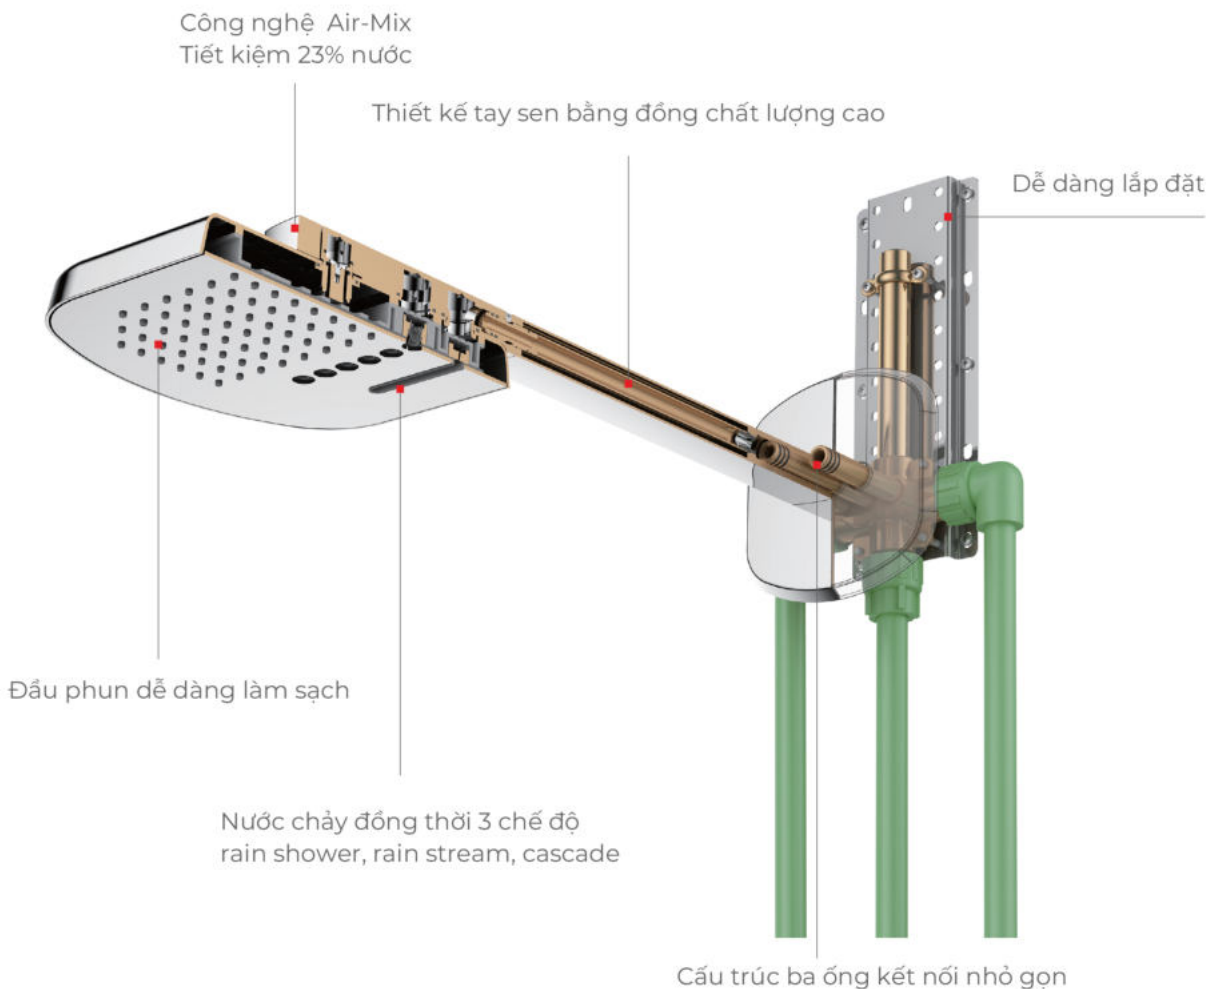

# AIR-MIX RAIN SHOWER TIẾT KIỆM 23% NƯỚC

Thiết kế của bát sen đỉnh giúp tiết kiệm nước mà không làm giảm sự thoải mái khi tắm, tiết kiệm nước đến 23%.

1. Hệ thống khóa kép
2. Lưới lọc cặn bẩn
3. Kiểm soát dòng chảy ổn định mọi áp suất
4. Công nghệ Air-Mix
5. Đồng đúc nguyên khối siêu bền
6. Chiều dày bát sen đỉnh siêu mỏng
7. Đầu phun dễ dàng vệ sinh