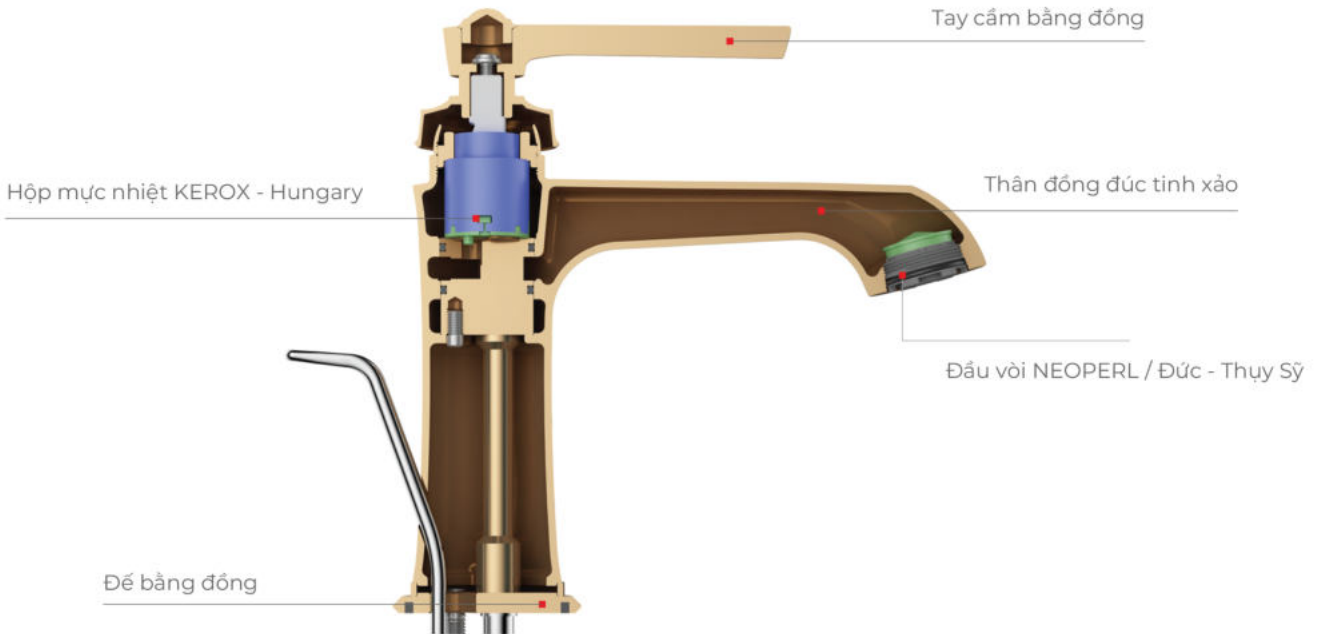

SẢN XUẤT SẢN PHẨM CHẤT LƯỢNG ĐỂ ĐEM TỚI TRẢI NGHIỆM TỐT HƠN