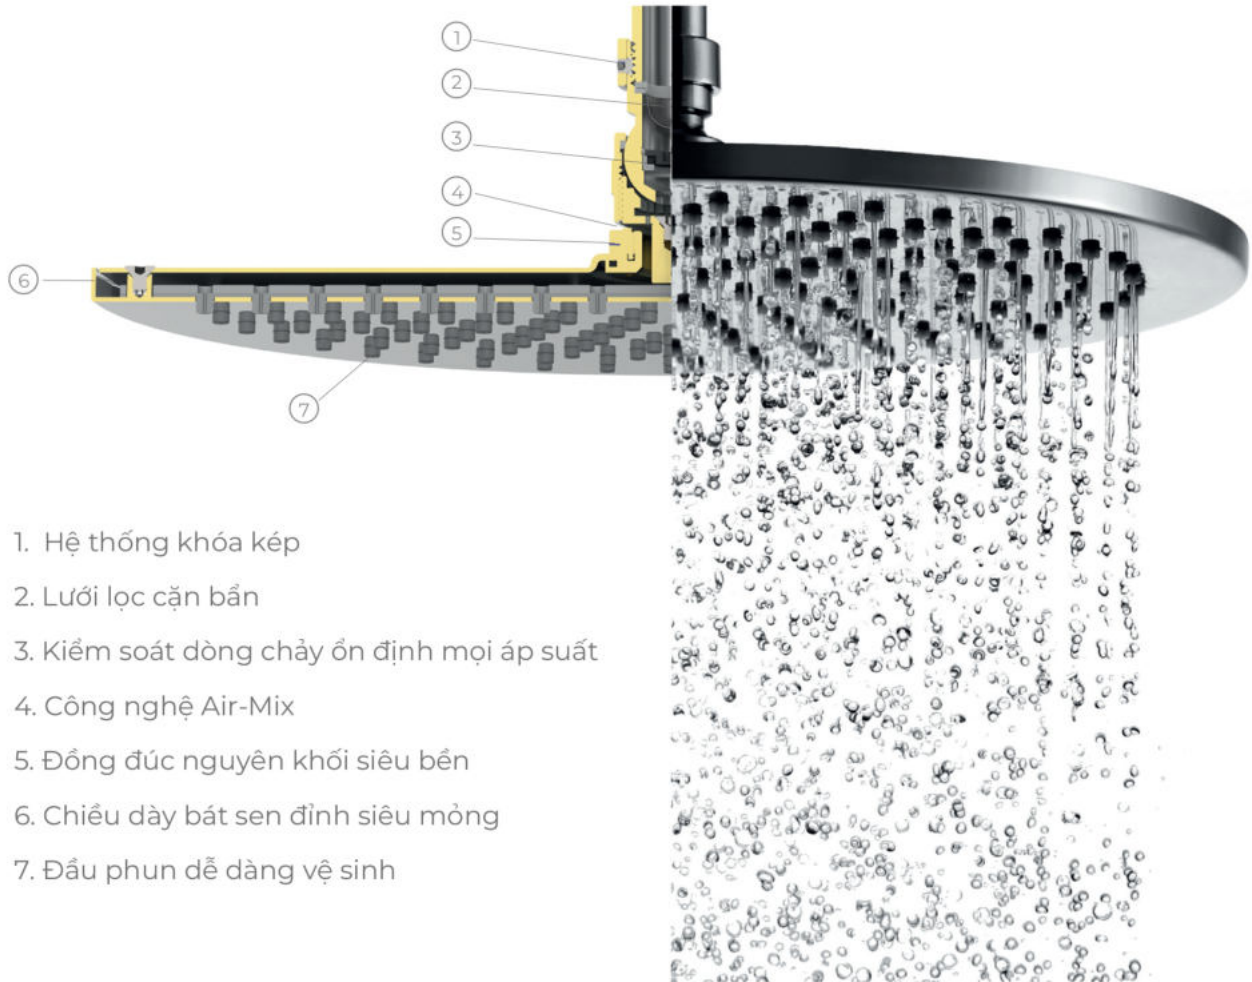

# AIR-MIX RAIN SHOWER TIẾT KIỆM 23% NƯỚC

Thiết kế của bát sen đỉnh giúp tiết kiệm nước mà không làm giảm sự thoải mái khi tắm, tiết kiệm nước đến 23%.

1. Hệ thống khóa kép
2. Lưới lọc cặn bẩn
3. Kiểm soát dòng chảy ổn định mọi áp suất
4. Công nghệ Air-Mix
5. Đồng đúc nguyên khối siêu bền
6. Chiều dày bát sen đỉnh siêu mỏng
7. Đầu phun dễ dàng vệ sinh

## Air - Mix Rainshower

Truyền không khí vào nước tạo ra một giải pháp công nghệ vòi hoa sen mới mang đến trải nghiệm tắm nhẹ nhàng