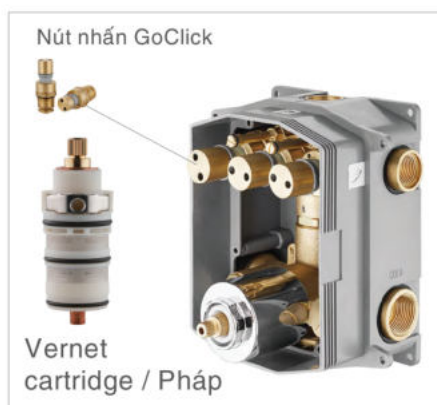

GoClick® TECHNOLOGY